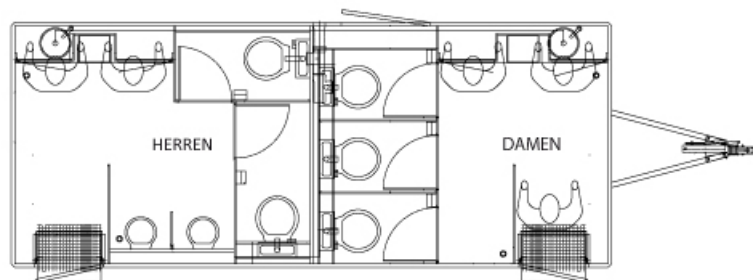

Technische Daten

Gesamtanschlusswert	2,0 kW, 230 V
Abmessungen LxBxH	6,10 x 2,50 x 2,95 m
Zuwasseranschluss	3/4 Zoll Geka
Abwasseranschluss	HT-Rohr NW100
Leergewicht	1650 kg
Zul. Ges. Gewicht	1800 kg
Anhängevorrichtung	Kugelkopfkupplung

- ⊗ hoher Komfort
- ⊗ optisch ansprechend
- ⊗ hygienisch sauber

Damenabteil

3 Toiletten (Sitz-WCs)
Hygienebereich mit Spiegel, Handtuch- und Seifenspender
attraktive Möbeldekore in Rot- und Grautönen
einklappbarer Sicherheitstritt

Herrenabteil

2 Toiletten (Sitz-WCs)
2 Urinale (mit beweglicher Schamwand)
Hygienebereich mit Spiegel, Handtuch- und Seifenspender
attraktive Möbeldekore in Rot- und Grautönen
einklappbarer Sicherheitstritt