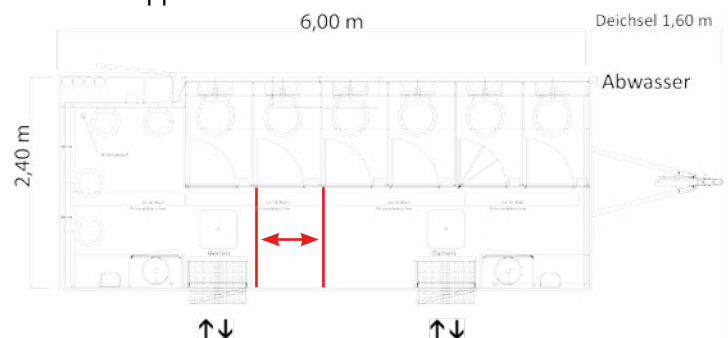

Technische Daten

Gesamtanschlusswert	2,0kW, 230V
Abmessungen LxBxH	6,10x 2,50 x 2,95 m
Zuwasseranschluss	3/4 Zoll Geka
Abwasseranschluss	HT-Rohr NW100
Leergewicht	1650 kg
Zul. Ges. Gewicht	1800 kg
Anhängevorrichtung	Kugelkopfkupplung

Damenabteil

4/5 Toiletten (Sitz-WCs) versetzbare Trennwand
Hygienebereich mit Spiegel, Handtuch- und Seifenspender
attraktive Möbeldekore in Rot- und Grautönen
einklappbarer Sicherheitstritt

Herrenabteil

1/2 Toiletten (Sitz-WCs) versetzbare Trennwand
4 Urinale (mit beweglicher Schamwand)
Hygienebereich mit Spiegel, Handtuch- und Seifenspender
attraktive Möbeldekore in Rot- und Grautönen
einklappbarer Sicherheitstritt